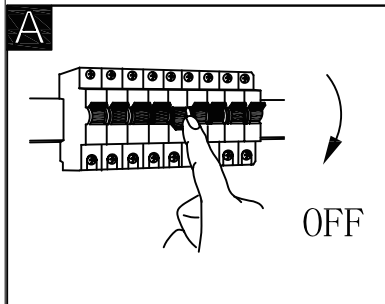

## 57916-2

**B**

2x MAX 8W GU10 LED  
230V~ 50Hz

GLOBO Handels GmbH  
Gewerbestr. 3  
A-9184 Sankt Peter  
AUSTRIA  
www.globo-lighting.com